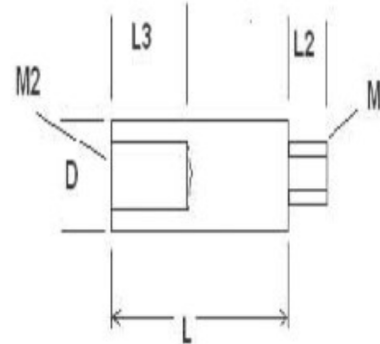

## Gas Strut Shaft Extensions

Part Number	M1	M2	D	L	L2	L3
SFM6-10	M6	M6	8	10	8	10
SFM6-20	M6	M6	8	20	8	10
SFM6-30	M6	M6	8	30	8	10
SFM8-10	M8	M8	10	10	10	12
SFM8-20	M8	M8	10	20	10	12
SFM8-30	M8	M8	10	30	10	12
SFM10-20	M10	M10	14	20	12	15