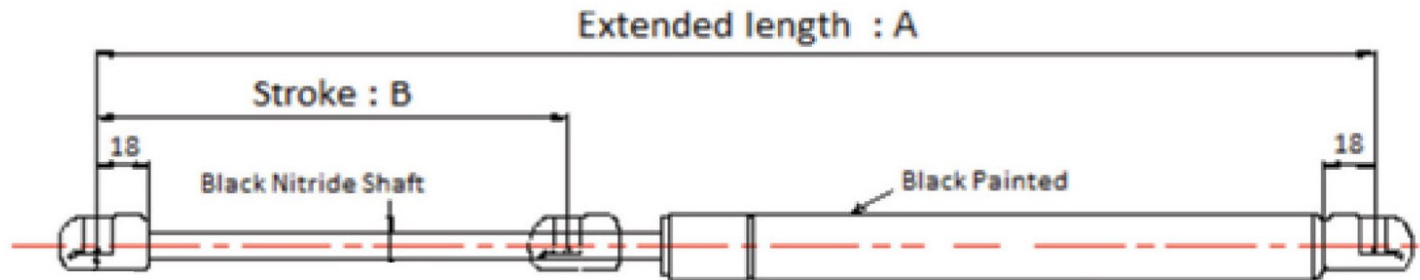

8-18 Standard StrutsSTRUTFORCE GAS STRUTS

| Part Code | Length "A" | Stroke "B" | Compressed Length "C" | Reaction Force (N) |
|----------------|------------|------------|-----------------------|--------------------|
| SF175-8-18-50 | 175 | 50 | 125 | 50 - 700N |
| SF180-8-18-53 | 180 | 53 | 127 | 50 - 700N |
| SF195-8-18-60 | 195 | 60 | 135 | 50 - 700N |
| SF220-8-18-73 | 220 | 73 | 147 | 50 - 700N |
| SF230-8-18-78 | 230 | 78 | 152 | 50 - 700N |
| SF240-8-18-83 | 240 | 83 | 157 | 50 - 700N |
| SF245-8-18-85 | 245 | 85 | 160 | 50 - 700N |
| SF250-8-18-88 | 250 | 88 | 162 | 50 - 700N |
| SF268-8-18-98 | 268 | 95 | 170 | 50 - 700N |
| SF275-8-18-100 | 275 | 100 | 175 | 50 - 700N |
| SF290-8-18-108 | 290 | 108 | 182 | 50 - 700N |
| SF305-8-18-115 | 305 | 115 | 190 | 50 - 700N |
| SF315-8-18-120 | 315 | 120 | 195 | 50 - 700N |
| SF330-8-18-128 | 330 | 128 | 202 | 50 - 700N |
| SF336-8-18-131 | 336 | 131 | 205 | 50 - 700N |
| SF340-8-18-133 | 340 | 133 | 207 | 50 - 700N |
| SF350-8-18-138 | 350 | 138 | 212 | 50 - 700N |
| SF360-8-18-143 | 360 | 143 | 217 | 50 - 700N |
| SF365-8-18-145 | 365 | 145 | 220 | 50 - 700N |
| SF370-8-18-148 | 370 | 148 | 222 | 50 - 700N |
| SF375-8-18-150 | 375 | 150 | 225 | 50 - 700N |
| SF385-8-18-155 | 385 | 155 | 230 | 50 - 700N |
| SF405-8-18-165 | 405 | 165 | 240 | 50 - 700N |
| SF410-8-18-168 | 410 | 168 | 242 | 50 - 700N |
| SF415-8-18-170 | 415 | 170 | 245 | 50 - 700N |
| SF420-8-18-173 | 420 | 173 | 247 | 50 - 700N |
| SF430-8-18-178 | 430 | 178 | 252 | 50 - 700N |
| SF435-8-18-180 | 435 | 180 | 255 | 50 - 700N |
| SF450-8-18-188 | 450 | 188 | 262 | 50 - 700N |