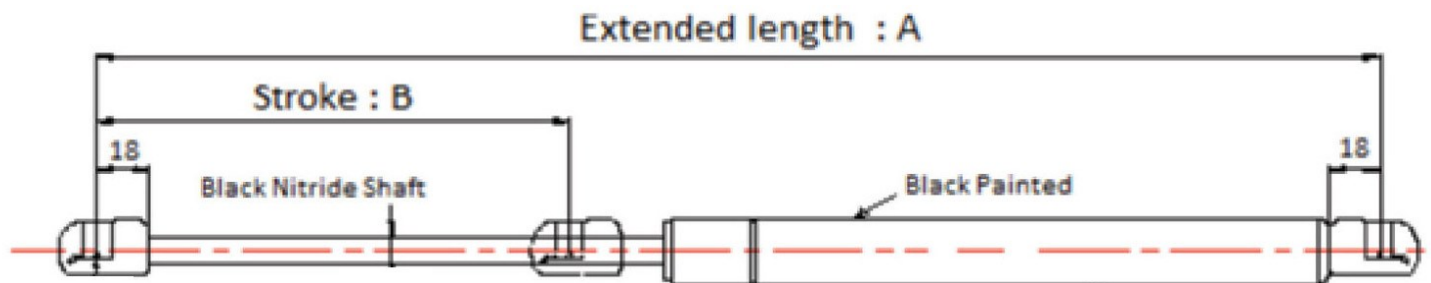

8-18 Standard Struts

STRUTFORCE GAS STRUTS

Part Code	Length "A"	Stroke "B"	Compressed Length "C"	Reaction Force (N)
SF460-8-18-193	460	193	267	50 - 700N
SF465-8-18-195	465	195	270	50 - 700N
SF470-8-18-198	470	198	272	50 - 700N
SF485-8-18-205	485	205	280	50 - 700N
SF500-8-18-213	500	213	287	50 - 700N
SF505-8-18-215	505	215	290	50 - 700N
SF510-8-18-218	510	218	292	50 - 700N
SF520-8-18-223	520	223	297	50 - 700N
SF525-8-18-225	525	225	300	50 - 700N
SF530-8-18-228	530	228	302	50 - 700N
SF535-8-18-230	535	230	305	50 - 700N
SF540-8-18-233	540	233	307	50 - 700N
SF550-8-18-238	550	238	312	50 - 700N
SF570-8-18-248	570	248	322	50 - 700N
SF575-8-18-250	575	250	325	50 - 700N
SF585-8-18-255	585	255	330	50 - 700N
SF595-8-18-260	595	260	335	50 - 700N
SF600-8-18-263	600	263	337	50 - 700N
SF610-8-18-268	610	268	342	50 - 700N
SF615-8-18-270	615	270	35	50 - 700N
SF630-8-18-278	630	278	352	50 - 700N
SF650-8-18-284	650	284	362	50 - 700N
SF660-8-18-289	660	289	367	50 - 700N
SF670-8-18-294	670	294	372	50 - 700N
SF680-8-18-299	680	299	377	50 - 700N
SF700-8-18-309	700	309	387	50 - 700N
SF720-8-18-319	720	319	397	50 - 700N
SF740-8-18-329	740	329	407	50 - 700N
SF750-8-18-334	750	334	412	50 - 700N

Note: Other in between sizes available, please check with office

Note: Products in this catalogue are subject to availability

Head Office: Concept Fasteners VIC
9 Flight Drive, Tullamarine 3043, Victoria
Tel: (03) 9338 6633 Fax: (03) 9338 6433
: sales@conceptfasteners.com.au

Head Office: Concept Fasteners NSW
5 Liverpool St, Ingleburn 2565, NSW
Tel: (02) 9774 4416
: salesnsw@conceptfasteners.com.au

Head Office: Concept Fasteners QLD
Brisbane Branch Coming Soon!
: qldsales@conceptfasteners.com.au