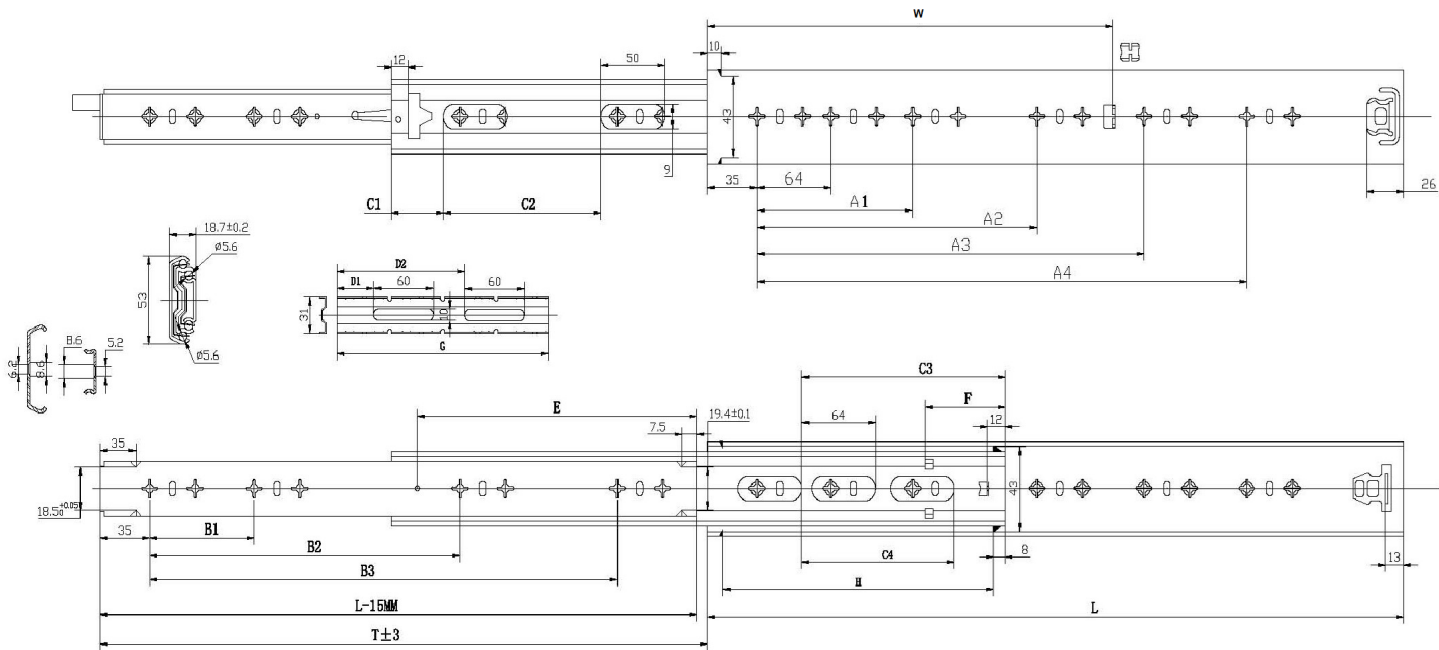

Drawer Slides - 125kg Locking

Refer to Installation guide page 227

Model	L	A1	A2	A3	A4	B1	B2	B3	C1	C2	C3	C4	D1	D2	E	F	H	W	Travel
5301-350L	350	224					256		69		100		35		78	74	158	153	350
5301-400L	400	288				96	288		76		125		51		98	84	180	183	400
5301-450L	450	192	320			128	320		83		150		58		131	94	200	200	450
5301-500L	500	224	384			160	384		122		175		97		148	114	220	233	500
5301-550L	550	256	416			160	416		129		200		104		180	114	250	250	550
5301-600L	600	256	416	480		192	480		168		220		143		210	124	250	270	600
5301-650L	650	192	288	448	512	224	384	512	47	128	250	192	22	140	225	144	298	308	650
5301-700L	700	192	320	480	576	224	416	576	54	160	275	192	30	160	248	154	316	333	700
5301-750L	750	192	352	512	608	224	448	608	61	160	300	192	35	180	273	164	344	358	750
5301-800L	800	192	384	544	672	224	480	672	68	192	325	192	43	220	298	184	360	383	800
5301-850L	850	192	416	576	736	224	512	736	75	224	350	192	50	265	323	194	408	408	850
5301-900L	900	192	448	608	768	224	512	768	50	256	375	192	25	256	348	214	424	433	900
5301-1000L	1000	192	480	672	864	224	640	864	50	224	425	192	30	265	398	254	464	483	1000