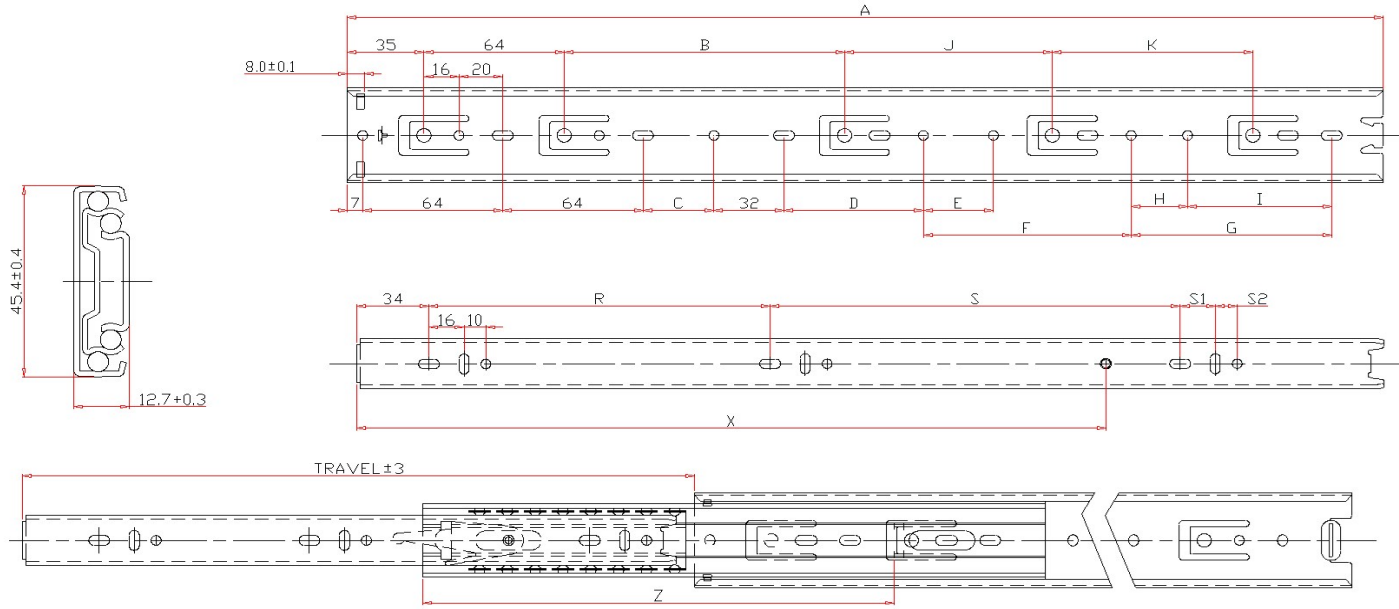

Drawer Slides - 45kg

Refer to Installation guide page 227

Model	A	B	C	D	E	F	G	H	I	J	K	R	S	S1	S2	X	Z	Travel
4501-200	200		32									128		16		138	140	200
4501-250	250	96	96									64	128			198	166	265
4501-300	300	160	64									96	128	16	10	230	213	315
4501-350	350	160	64	64	32							96	160	16	10	255	255	365
4501-400	400	160	64	64		64				64		128	192	16	10	281	291	415
4501-450	450	160	64	64	32	128				128		160	192	16	10	304	330	465
4501-500	500	160	64	64	32	128				128	64	192	224	16	10	330	365	515
4501-550	550	160	64	64	32	128	96			128	64	192	256	16	10	353	410	565
4501-600	600	160	64	64	32	128		32	96	128	128	224	288	16	10	380	443	615
4501-650	650	160	64	64	32	128		32	96	128	192	256	288	16	10	405	482	665
4501-700	700	160	64	64	32	128		32	96	128	160	288	288	16	10	423	518	715