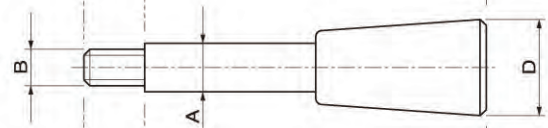

Type A
Ball Knobs

Type B
Taper Knobs

Type C
Cylindrical Knobs

Type D
Ellipse Knobs

Name	Material	Surfaced precess
Knob	Bakelite (KU)	Black
Lever	Steel (ST)	Matt silver (EL)

(mm)

Order No. Type A	Order No. Type B	Order No. Type C	Order No. Type D	A	B	C	D	E	F	G	H
1160 - M 6 - 63	1161 - M 6 - 63	1162 - M 6 - 63	1163 - M 6 - 63	8	M6	22	16	18	22	9	63
- M 6 - 80	- M 6 - 80	- M 6 - 80	- M 6 - 80	8	M6	22	16	18	22	9	80
- M 6 - 100	- M 6 - 100	- M 6 - 100	- M 6 - 100	8	M6	22	16	18	22	9	100
- M 8 - 80	- M 8 - 80	- M 8 - 80	- M 8 - 80	10	M8	27	20	21	25	11	80
- M 8 - 100	- M 8 - 100	- M 8 - 100	- M 8 - 100	10	M8	27	20	21	25	11	100
- M 8 - 125	- M 8 - 125	- M 8 - 125	- M 8 - 125	10	M8	27	20	21	25	11	125
- M10 - 100	- M10 - 100	- M10 - 100	- M10 - 100	12	M10	34	25	23	30	14	100
- M10 - 125	- M10 - 125	- M10 - 125	- M10 - 125	12	M10	34	25	23	30	14	125
- M10 - 160	- M10 - 160	- M10 - 160	- M10 - 160	12	M10	34	25	23	30	14	160
- M12 - 125	- M12 - 125	- M12 - 125	- M12 - 125	14	M12	35	32	26	35	16	125
- M12 - 160	- M12 - 160	- M12 - 160	- M12 - 160	14	M12	35	32	26	35	16	160
- M12 - 200	- M12 - 200	- M12 - 200	- M12 - 200	14	M12	35	32	26	35	16	200
- M14 - 160	- M14 - 160	- M14 - 160	—	16	M14	40	40	28	—	18	160
- M14 - 200	- M14 - 200	- M14 - 200	—	16	M14	40	40	28	—	18	200
- M14 - 250	- M14 - 250	- M14 - 250	—	16	M14	40	40	28	—	18	250