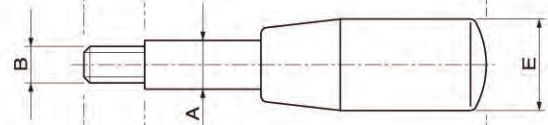

Type A
Ball Knobs

Type B
Taper Knobs

Type C
Cylindrical Knobs

Type D
Ellipse Knobs

Name	Material	Surfaced precess
Knob	Bakelite (KU)	Black
Lever	Steel (ST)	Matt silver (EL)

(mm)

Order No. Type A	Order No. Type B	Order No. Type C	Order No. Type D	A	B	C	D	E	F	G	H
1160 - M 6 - 63	1161 - M 6 - 63	1162 - M 6 - 63	1163 - M 6 - 63	8	M6	22	16	18	22	9	63
- M 6 - 80	- M 6 - 80	- M 6 - 80	- M 6 - 80	8	M6	22	16	18	22	9	80
- M 6 - 100	- M 6 - 100	- M 6 - 100	- M 6 - 100	8	M6	22	16	18	22	9	100
- M 8 - 80	- M 8 - 80	- M 8 - 80	- M 8 - 80	10	M8	27	20	21	25	11	80
- M 8 - 100	- M 8 - 100	- M 8 - 100	- M 8 - 100	10	M8	27	20	21	25	11	100
- M 8 - 125	- M 8 - 125	- M 8 - 125	- M 8 - 125	10	M8	27	20	21	25	11	125
- M10 - 100	- M10 - 100	- M10 - 100	- M10 - 100	12	M10	34	25	23	30	14	100
- M10 - 125	- M10 - 125	- M10 - 125	- M10 - 125	12	M10	34	25	23	30	14	125
- M10 - 160	- M10 - 160	- M10 - 160	- M10 - 160	12	M10	34	25	23	30	14	160
- M12 - 125	- M12 - 125	- M12 - 125	- M12 - 125	14	M12	35	32	26	35	16	125
- M12 - 160	- M12 - 160	- M12 - 160	- M12 - 160	14	M12	35	32	26	35	16	160
- M12 - 200	- M12 - 200	- M12 - 200	- M12 - 200	14	M12	35	32	26	35	16	200
- M14 - 160	- M14 - 160	- M14 - 160	—	16	M14	40	40	28	—	18	160
- M14 - 200	- M14 - 200	- M14 - 200	—	16	M14	40	40	28	—	18	200
- M14 - 250	- M14 - 250	- M14 - 250	—	16	M14	40	40	28	—	18	250