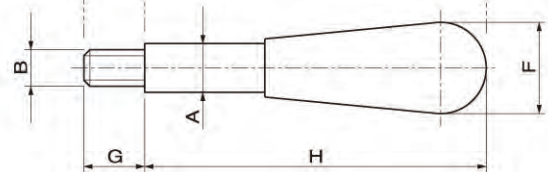

Type A
Ball Knobs

Type B
Taper Knobs

Type C
Cylindrical Knobs

Type D
Ellipse Knobs

Name	Material	Surfaced precess
Knob	Bakelite (KU)	Black
Lever	Steel (ST)	Matt silver (EL)

(mm)

Order No. Type A	Order No. Type B	Order No. Type C	Order No. Type D	A	B	C	D	E	F	G	H
1160 - M 6 - 63	1161 - M 6 - 63	1162 - M 6 - 63	1163 - M 6 - 63	8	M6	22	16	18	22	9	63
- M 6 - 80	- M 6 - 80	- M 6 - 80	- M 6 - 80	8	M6	22	16	18	22	9	80
- M 6 - 100	- M 6 - 100	- M 6 - 100	- M 6 - 100	8	M6	22	16	18	22	9	100
- M 8 - 80	- M 8 - 80	- M 8 - 80	- M 8 - 80	10	M8	27	20	21	25	11	80
- M 8 - 100	- M 8 - 100	- M 8 - 100	- M 8 - 100	10	M8	27	20	21	25	11	100
- M 8 - 125	- M 8 - 125	- M 8 - 125	- M 8 - 125	10	M8	27	20	21	25	11	125
- M10 - 100	- M10 - 100	- M10 - 100	- M10 - 100	12	M10	34	25	23	30	14	100
- M10 - 125	- M10 - 125	- M10 - 125	- M10 - 125	12	M10	34	25	23	30	14	125
- M10 - 160	- M10 - 160	- M10 - 160	- M10 - 160	12	M10	34	25	23	30	14	160
- M12 - 125	- M12 - 125	- M12 - 125	- M12 - 125	14	M12	35	32	26	35	16	125
- M12 - 160	- M12 - 160	- M12 - 160	- M12 - 160	14	M12	35	32	26	35	16	160
- M12 - 200	- M12 - 200	- M12 - 200	- M12 - 200	14	M12	35	32	26	35	16	200
- M14 - 160	- M14 - 160	- M14 - 160	—	16	M14	40	40	28	—	18	160
- M14 - 200	- M14 - 200	- M14 - 200	—	16	M14	40	40	28	—	18	200
- M14 - 250	- M14 - 250	- M14 - 250	—	16	M14	40	40	28	—	18	250